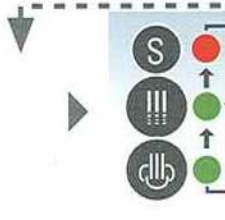

0,1 l Entkalker + 0,5 l Wasser
0,1 l decalcificante + 0,5 l di acqua

Behälter (min. 0,6 l)
Recipiente (min. 0,6 l)

Tuch gegen möglichen Dampfstoß
Stendere un panno in caso di fuoriuscita di vapore

3 Entkalken Decalcificare

START:

5 Sekunden
5 secondi

miteinander, 3 Sekunden
contemporaneamente, 3 secondi

Lauflicht Spie

Hebel rechts
Spostare la leva verso destra

Lauflicht Spie

Hebel links
Spostare la leva verso sinistra

Tank mit Entkalkungslösung wieder füllen
Riempire nuovamente il serbatoio