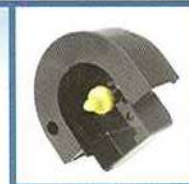

5 Beenden Terminare

Maschine schaltet automatisch aus • La macchina si spegne automaticamente